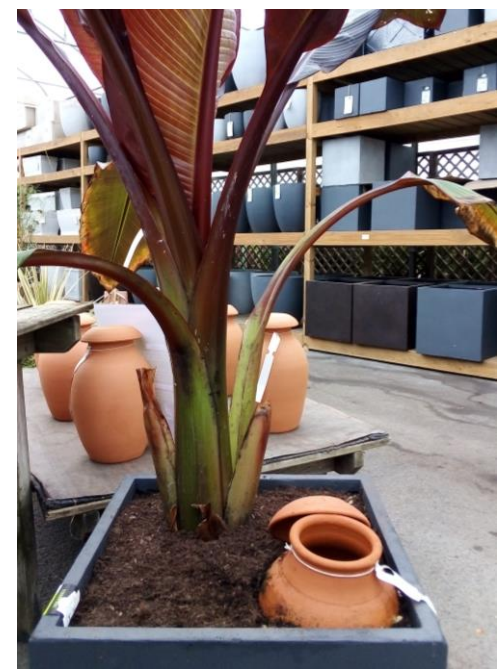

### Una rivoluzione dell'ECO IRRIGAZIONE

“Ollas” è una tecnica di irrigazione sotterranea molto efficiente dal punto di vista idrico e l'unica che si adatta al clima e alle esigenze della pianta.

Il vaso di terracotta viene seppellito e riempito d'acqua e le pareti porose rilasciano delicatamente l'acqua che viene assorbita dalle radici delle piante.

#### VANTAGGI

- Metodo facile, veloce e durevole nel tempo
- Risparmio d'acqua dal 50% al 75% in più rispetto alle irrigazioni tradizionali
- Riduzione del tempo di irrigazione (solo il tempo necessario al riempimento degli Ollas)
- Utilizzo per fioriere da interno e fioriere isolate dove non può essere collegato l'impianto di irrigazione
- Irrigazione delicata dal basso, che non bagna le foglie e la terra in superficie (minore rischio di malattie da parte di oomiceti e nessuna sofferenza da stress / acqua)
- Minore dispersione dei fertilizzanti sciolti in acqua Ollas
- Migliore nutrizione delle piante (con più minerali e oligoelementi)
- Piante più vigorose e resistenti alle malattie
- Quantità di acqua ottimale per il benessere della pianta
- Sviluppo radicale profondo e omogeneo
- Adattabilità al clima e alle esigenze della pianta
- Autoregolazione della conduttività dell'acqua e dell'evapotraspirazione
- Nessuna manutenzione (non teme né acqua calcarea né gelo)
- Alta qualità di fabbricazione