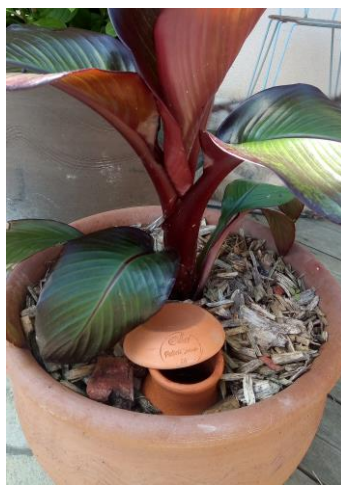

INSTALLAZIONE

- Creare un buco nel terreno e posizionare Ollas
- Riempire gli Ollas di acqua e posizionare il coperchio
- Non temono il gelo, non è necessario rimuoverli dalla loro posizione

Modello	Peso Kg	Altezza Cm	Diam. Cm	Litri	Raggio d'azione +/- %	Rilascio +/- %	Autonomia
Tipo 1	0,55	16	10	0,5 L	20 cm	0,3 L/gg	3/5 gg
Tipo 2	1,3	23	13,5	1,5 L	30 cm	0,5 L/gg	5/7 gg
Tipo 3	3	28	17,5	3 L	40 cm	0,7 L/gg	7/9 gg
Tipo 4	4	34	23	6 L	60 cm	0,8 L/gg	9/11 gg
Tipo 5	6	37	25,5	9 L	80 cm	0,8 a 1L/gg	11/13 gg
Tipo 6	7	39	28,5	12 L	100 cm	0,8 a 1L/gg	13/15 gg
Tipo 7	8,5	40	36	20 L	120 cm	0,8 a 1L/gg	20/25 gg
Tipo 8	55	45	41	35 L	150 cm	1 a 1,3L/gg	32/40 gg

DISTRIBUTORE ESCLUSIVO PER L'ITALIA

Rcl Service Srl

Telefono: 035/4251241

Via G. Moroni, 2 Gorlago 24060 (BG)

domino@rcldomino.it

www.dominoflowerbox.com

domino
LA FIORIERA COMPONIBILE