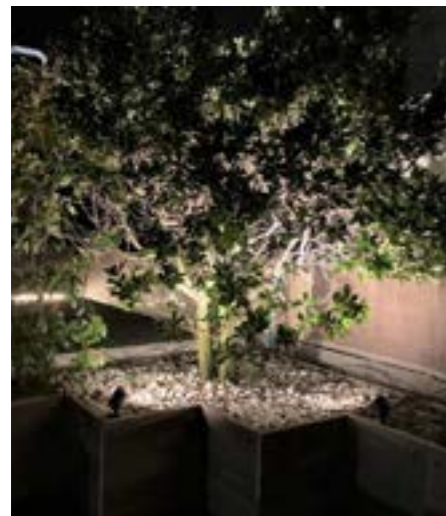

Panca Cover
Cover bench

Light Led
Led strip

Domino lights

Domino lights

Lasciati stupire dall'atmosfera che le Domino Lights ti consentiranno di creare. Tre soluzioni diverse fra loro pensate per illuminare le tue fioriere, le piante e i fiori che le abitano, valorizzando il tuo terrazzo e il tuo giardino. La luce rilasciata dalle Domino Lights regalerà alla tua area esterna un volto magico e rilassante.

Be amazed by the atmosphere that the Domino Lights allow you to create. Three different solutions thought to illuminate your planters, plants and flowers that inhabit them, enhancing your terrace and your garden. The light released by the Domino Lights will give to your outdoor area a magical and relaxing face.

FARETTI A PICCHETTO

dimensioni 14x10 cm
colore black e silver
materiale alluminio
sorgente LED 12V 5W bianco caldo

RECESSED SPOTLIGHTS

sizes 14x10 cm
colour black e silver
material aluminium
source LED 12V 5W warm white

FARETTI A INCASSO

dimensioni 4,6x4,2 cm
colore acciaio inox
materiale acciaio inox
sorgente LED 12V 0,5W bianco caldo

SPOTLIGHT SPIKE

sizes 4,6x4,2 cm
colour stainless steel
material stainless steel
source LED 12V 0,5W warm white

LED STRIP

dimensioni 1,5x1x1500 cm (matassa da 15 ml)
colore bianco
sorgente LED SMD 12V 2W/ml

LED STRIP

sizes 1,5x1x1500 cm (skein 15 ml)
colour white
source LED SMD 12V 2W/ml