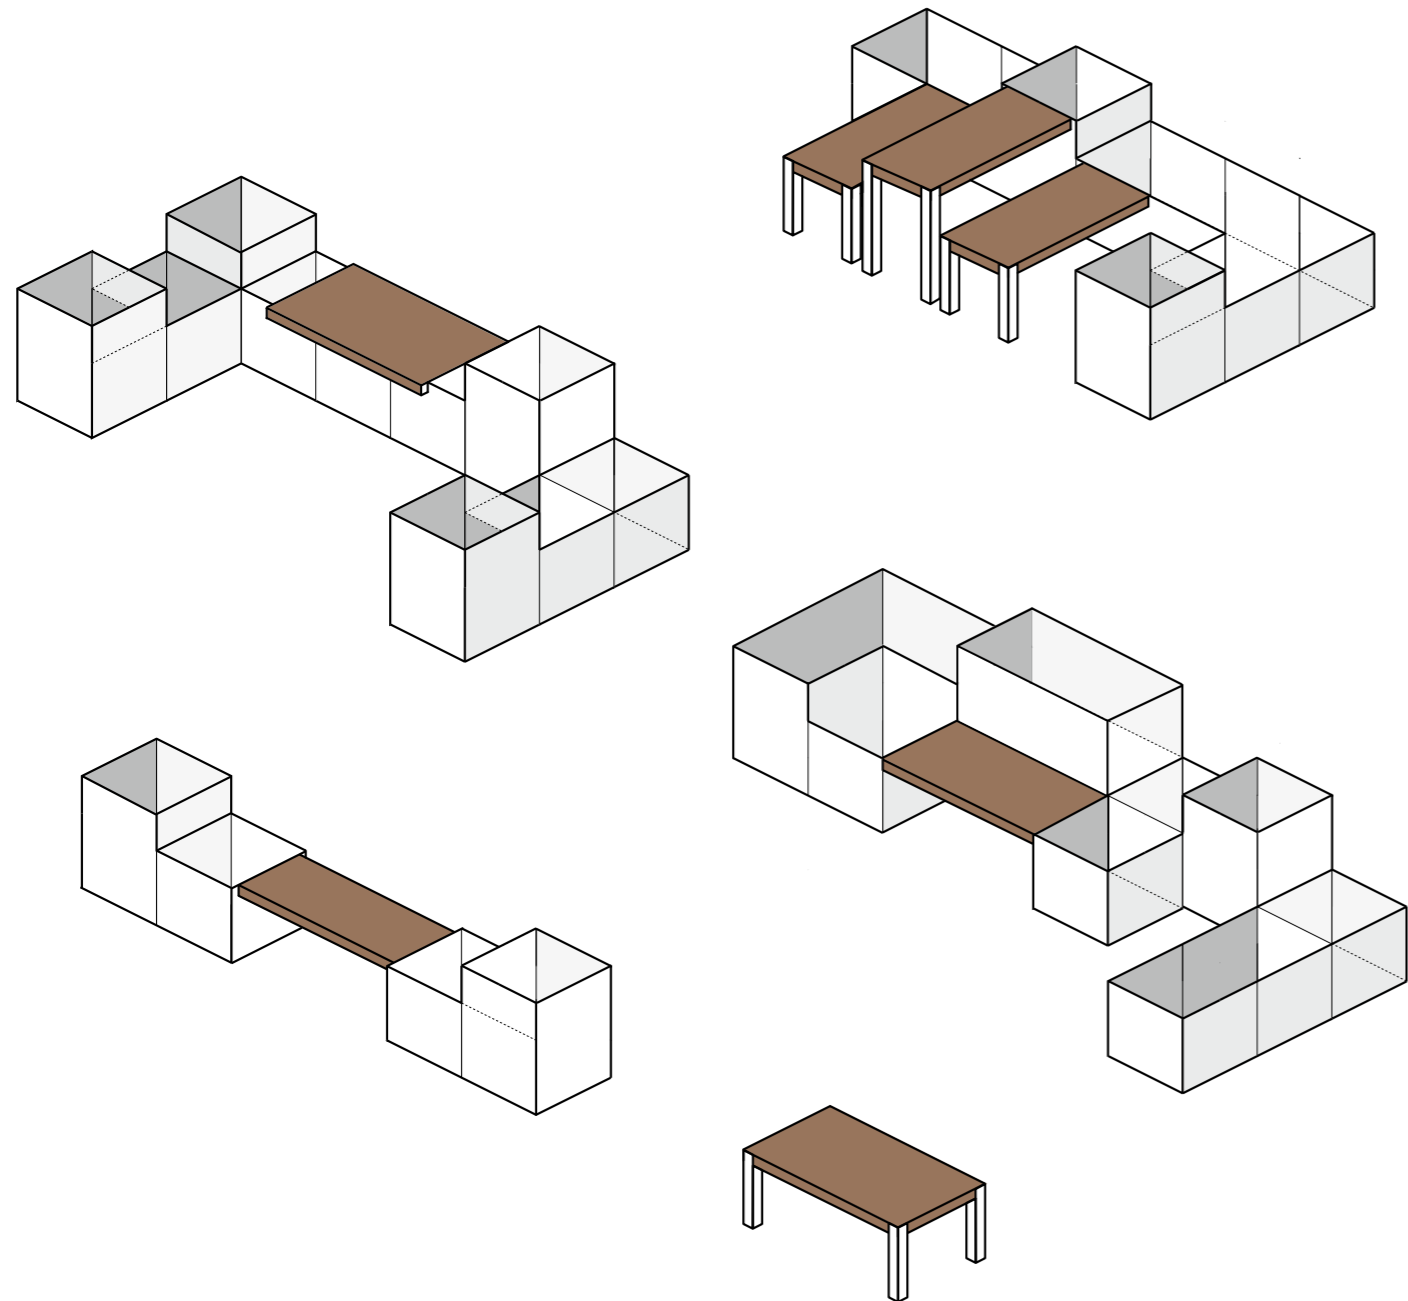

Panca wood

Wood bench

Per il tuo relax abbiamo progettato e realizzato due soluzioni di seduta. Semplicità ed eleganza del design le accomunano.

COVER: ideata per sedersi tra i fiori e il verde mantenendo allo stesso tempo, la continuità della vasca unica.

EXTÉ: un elemento versatile che rende originale il vostro layout.

Può essere utilizzato come posto seduta interno tra due fioriere o, con la semplice aggiunta di piantane in ferro, come posto seduta esterno o tavolino.

For your relax, we have designed and realized two seating solutions. Simplicity and elegance of design unite them.

COVER: designed to sit between flowers and green by keeping at the same time the continuity of the unique tank.

EXTÉ: a versatile element that makes original your layout. It can be used as an internal seat between two planters or, with the simple addition of iron stands, as an outdoor seat or coffee table.

COVER
dimensioni
100 / 150 cm

EXTÉ
dimensioni
100 cm

Colorazioni disponibili

COVER
dimensioni
100 / 150 cm

EXTÉ
dimensioni
100 cm

Available colours